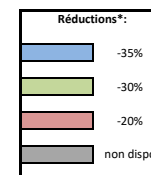

CORSE- CONTINENT								
SAISON 2019	SEMAINE	Lundi	Mardi	Mercredi	Jeudi	Vendredi	Samedi	Dimanche
BASSE SAISON	1		01-janv	02-janv	03-janv	04-janv	05-janv	06-janv
	2	07-janv	08-janv	09-janv	10-janv	11-janv	12-janv	13-janv
	3	14-janv	15-janv	16-janv	17-janv	18-janv	19-janv	20-janv
	4	21-janv	22-janv	23-janv	24-janv	25-janv	26-janv	27-janv
	5	28-janv	29-janv	30-janv	31-janv	01-fevr	02-fevr	03-fevr
	6	04-fevr	05-fevr	06-fevr	07-fevr	08-fevr	09-fevr	10-fevr
	7	11-fevr	12-fevr	13-fevr	14-fevr	15-fevr	16-fevr	17-fevr
	8	18-fevr	19-fevr	20-fevr	21-fevr	22-fevr	23-fevr	24-fevr
	9	25-fevr	26-fevr	27-fevr	28-fevr	01-mars	02-mars	03-mars
	10	04-mars	05-mars	06-mars	07-mars	08-mars	09-mars	10-mars
	11	11-mars	12-mars	13-mars	14-mars	15-mars	16-mars	17-mars
	12	18-mars	19-mars	20-mars	21-mars	22-mars	23-mars	24-mars
	13	25-mars	26-mars	27-mars	28-mars	29-mars	30-mars	31-mars
MOYENNE SAISON	14	01-avr	02-avr	03-avr	04-avr	05-avr	06-avr	07-avr
	15	08-avr	09-avr	10-avr	11-avr	12-avr	13-avr	14-avr
	16	15-avr	16-avr	17-avr	18-avr	19-avr	20-avr	21-avr
	17	22-avr	23-avr	24-avr	25-avr	26-avr	27-avr	28-avr
	18	29-avr	30-avr	01-mai	02-mai	03-mai	04-mai	05-mai
	19	06-mai	07-mai	08-mai	09-mai	10-mai	11-mai	12-mai
	20	13-mai	14-mai	15-mai	16-mai	17-mai	18-mai	19-mai
	21	20-mai	21-mai	22-mai	23-mai	24-mai	25-mai	26-mai
	22	27-mai	28-mai	29-mai	30-mai	31-mai	01-juin	02-juin
	23	03-juin	04-juin	05-juin	06-juin	07-juin	08-juin	09-juin
	24	10-juin	11-juin	12-juin	13-juin	14-juin	15-juin	16-juin
	25	17-juin	18-juin	19-juin	20-juin	21-juin	22-juin	23-juin
	26	24-juin	25-juin	26-juin	27-juin	28-juin	29-juin	30-juin
HAUTE SAISON	27	01-juil	02-juil	03-juil	04-juil	05-juil	06-juil	07-juil
	28	08-juil	09-juil	10-juil	11-juil	12-juil	13-juil	14-juil
	29	15-juil	16-juil	17-juil	18-juil	19-juil	20-juil	21-juil
	30	22-juil	23-juil	24-juil	25-juil	26-juil	27-juil	28-juil
	31	29-juil	30-juil	31-juil	01-août	02-août	03-août	04-août
	32	05-août	06-août	07-août	08-août	09-août	10-août	11-août
	33	12-août	13-août	14-août	15-août	16-août	17-août	18-août
	34	19-août	20-août	21-août	22-août	23-août	24-août	25-août
	35	26-août	27-août	28-août	29-août	30-août	31-août	01-sept
	36	02-sept	03-sept	04-sept	05-sept	06-sept	07-sept	08-sept
MOYENNE SAISON	37	09-sept	10-sept	11-sept	12-sept	13-sept	14-sept	15-sept
	38	16-sept	17-sept	18-sept	19-sept	20-sept	21-sept	22-sept
	39	23-sept	24-sept	25-sept	26-sept	27-sept	28-sept	29-sept

Conditions du tarif :
Non modifiable et non remboursable
Paiement immédiat